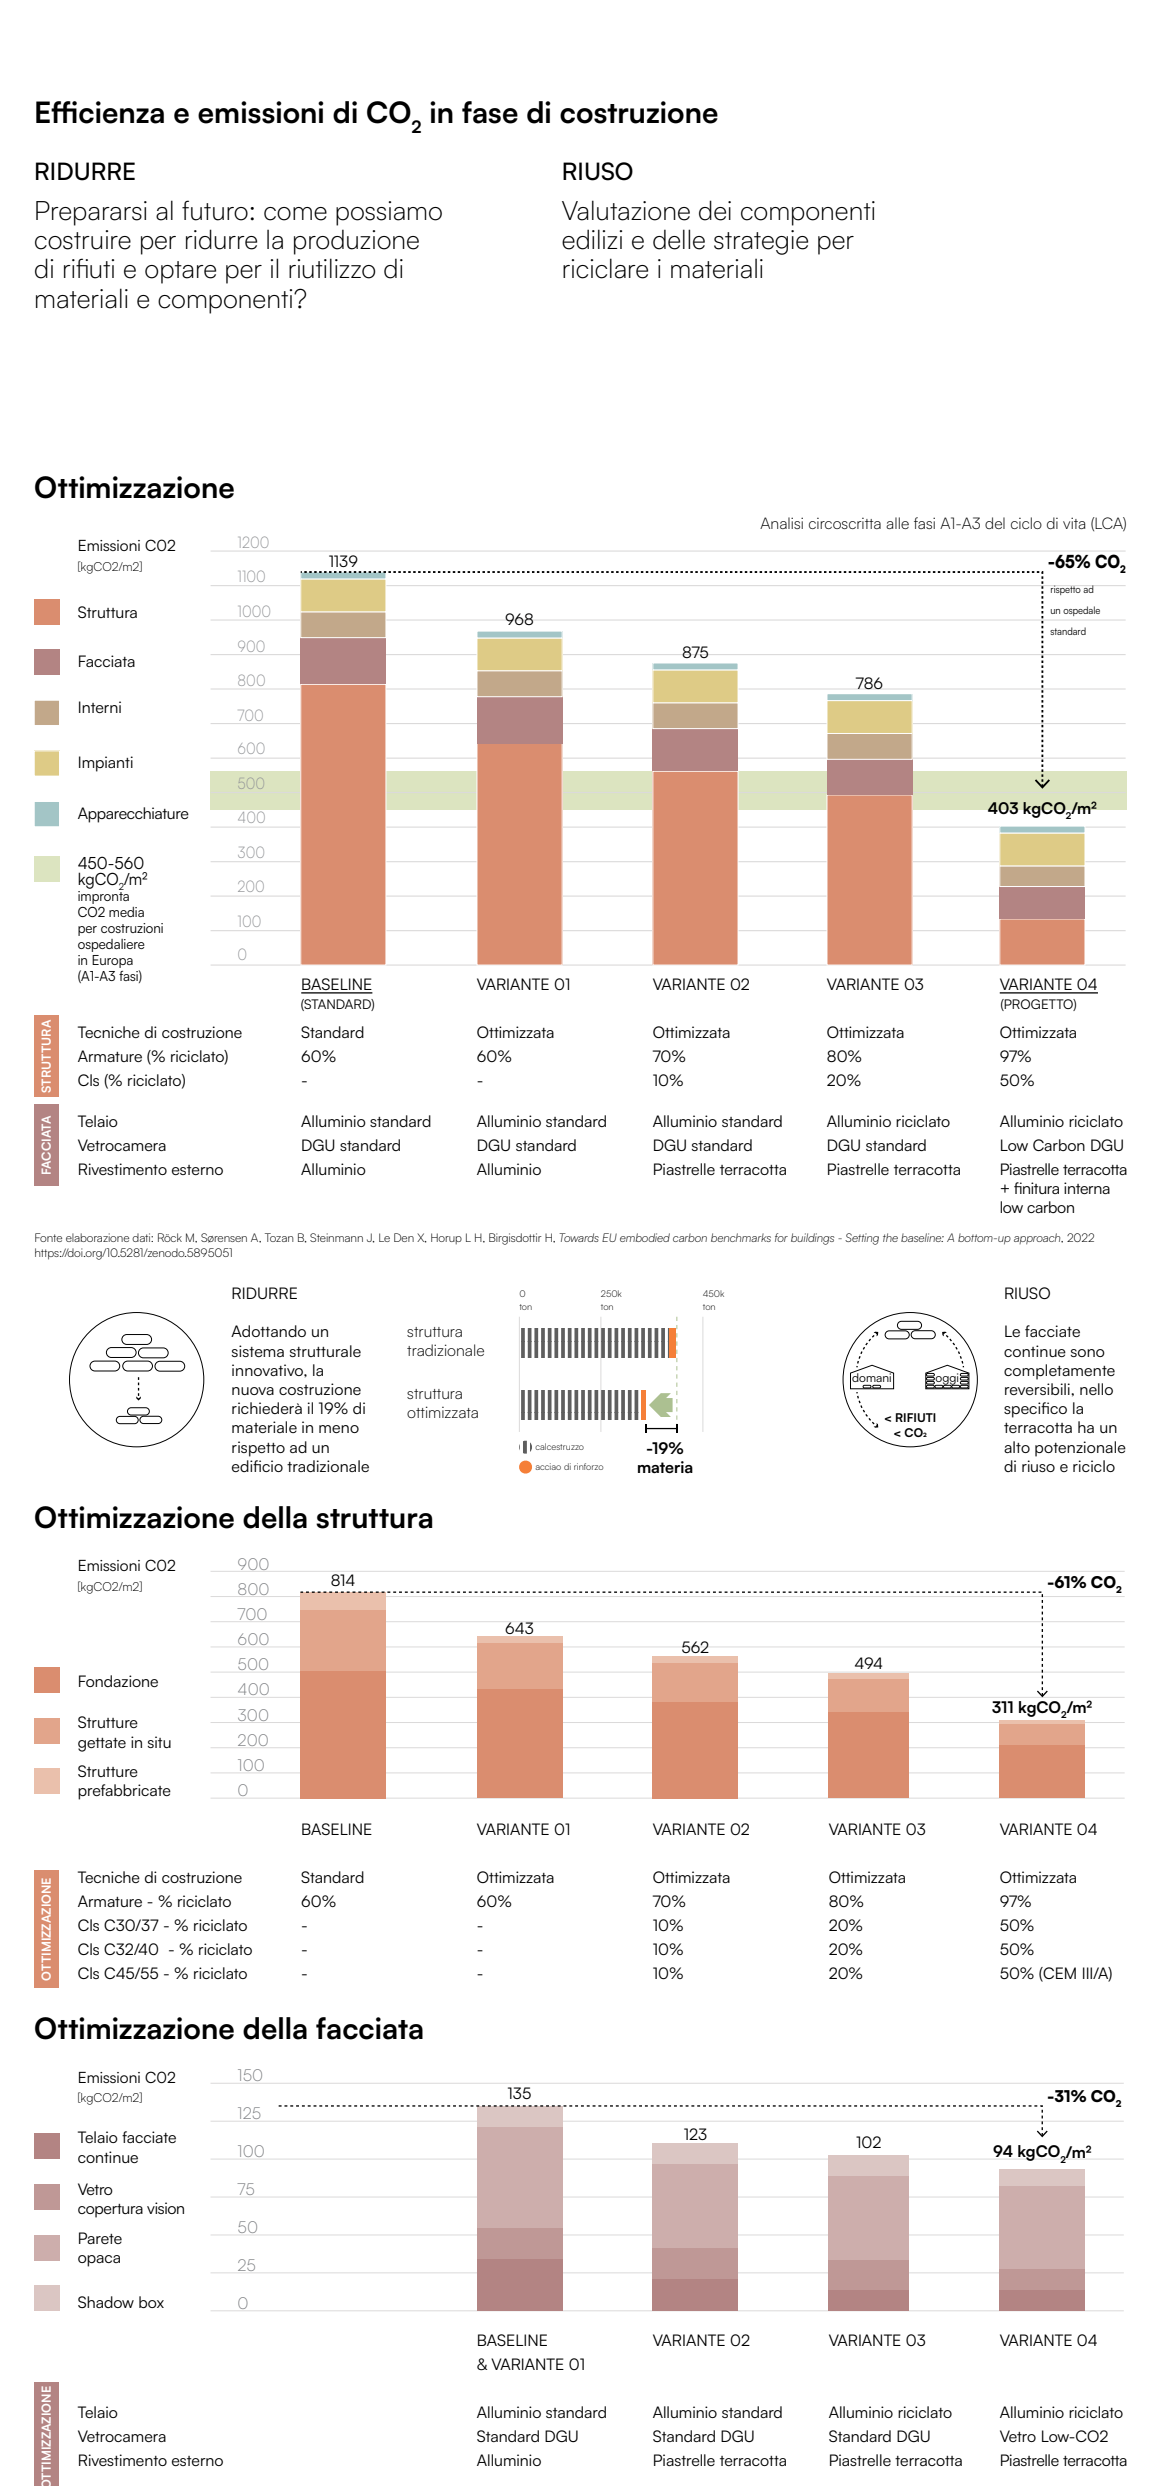

Vista della teca dal Parco della Salute

PIANTA PIANO 4
1:500