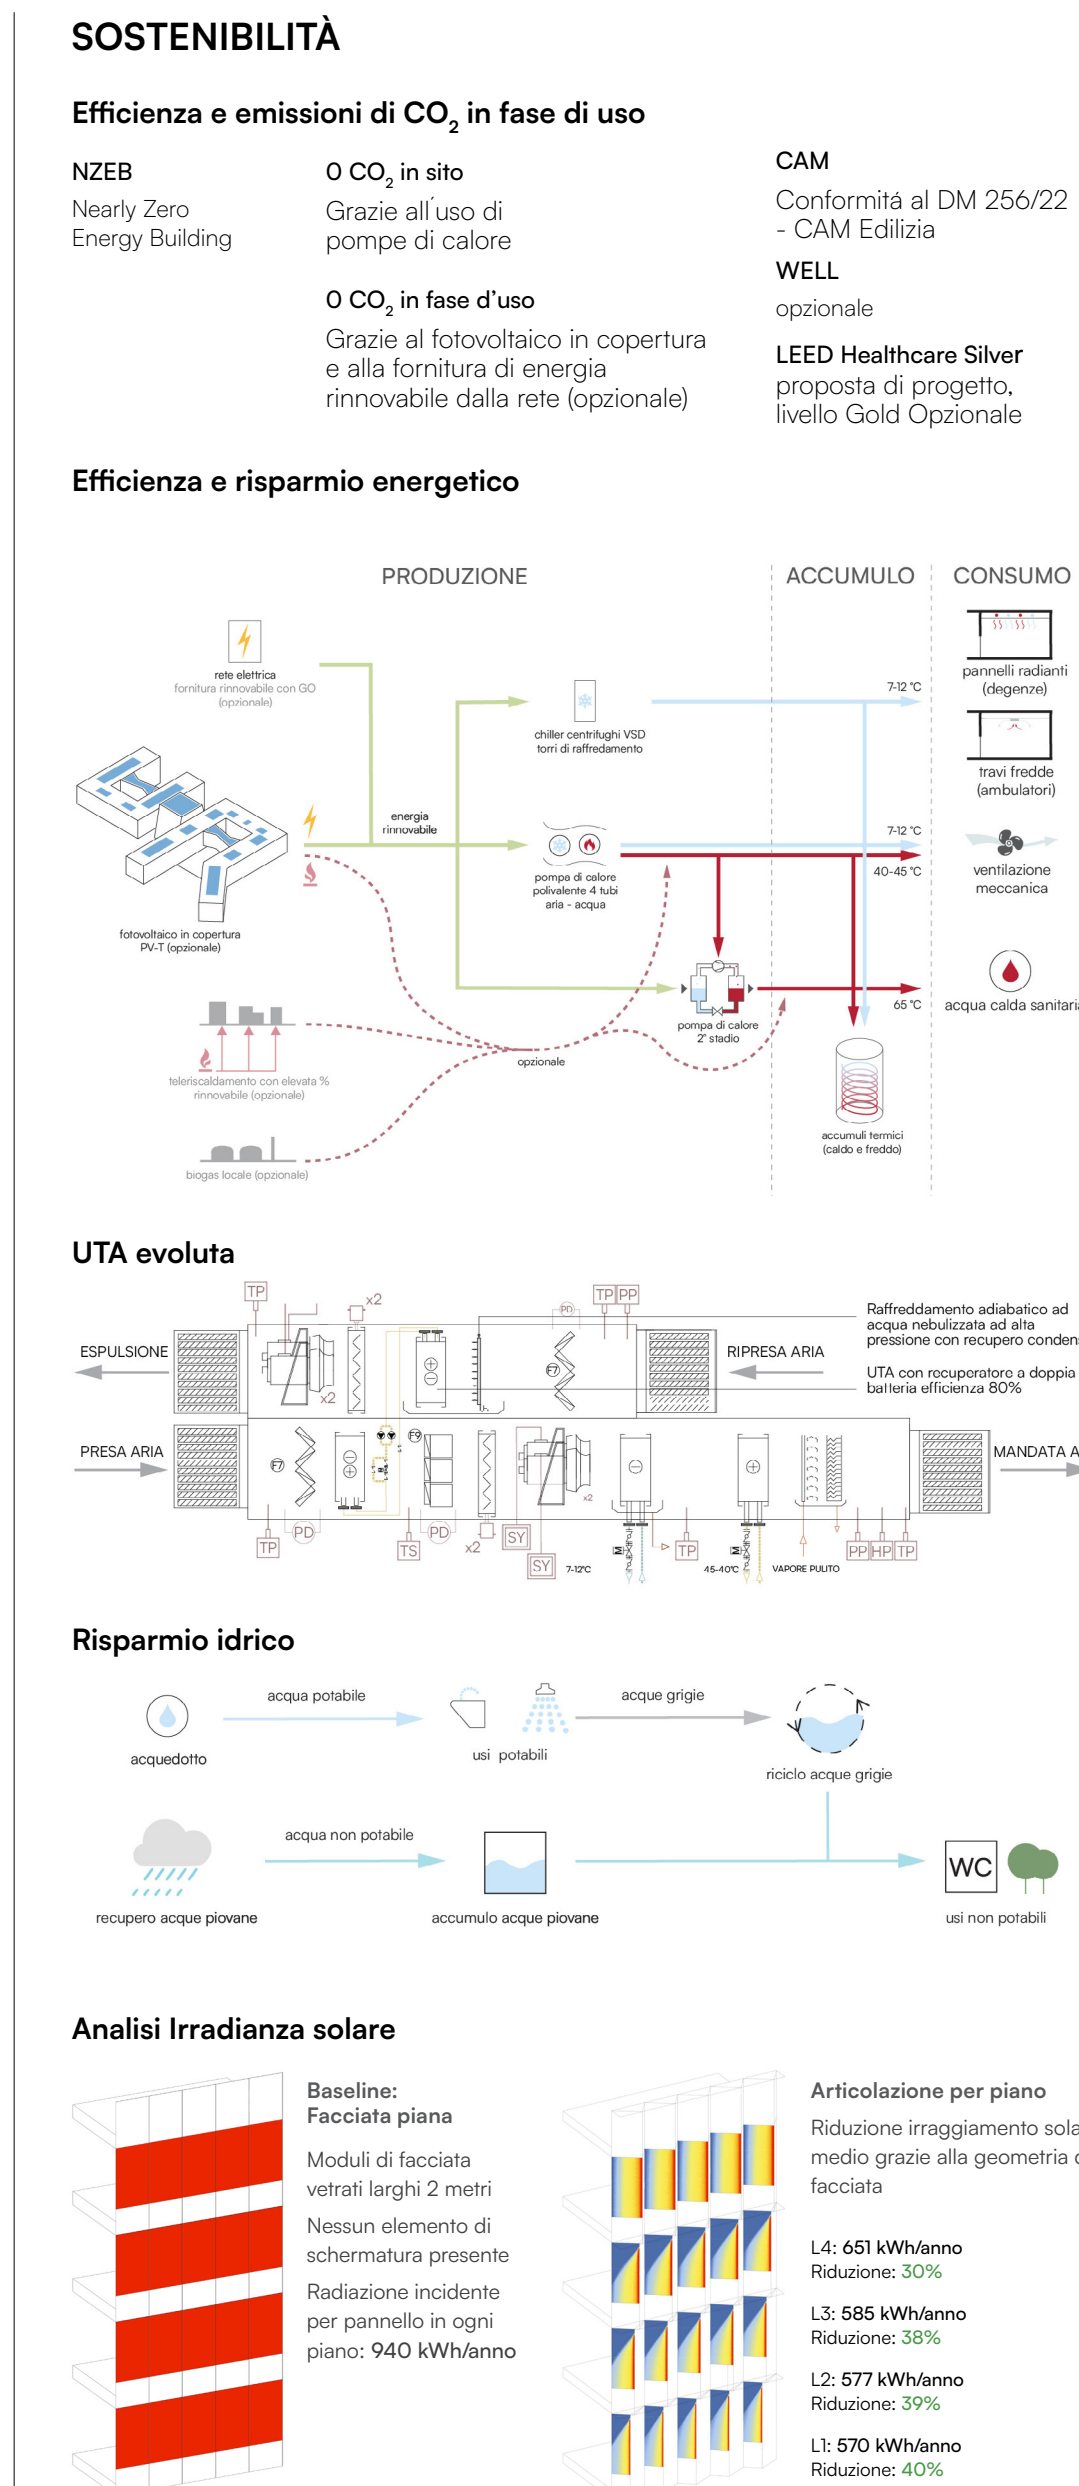

Vista della teca dal Parco della Salute

PIANTA PIANO 4
1:500